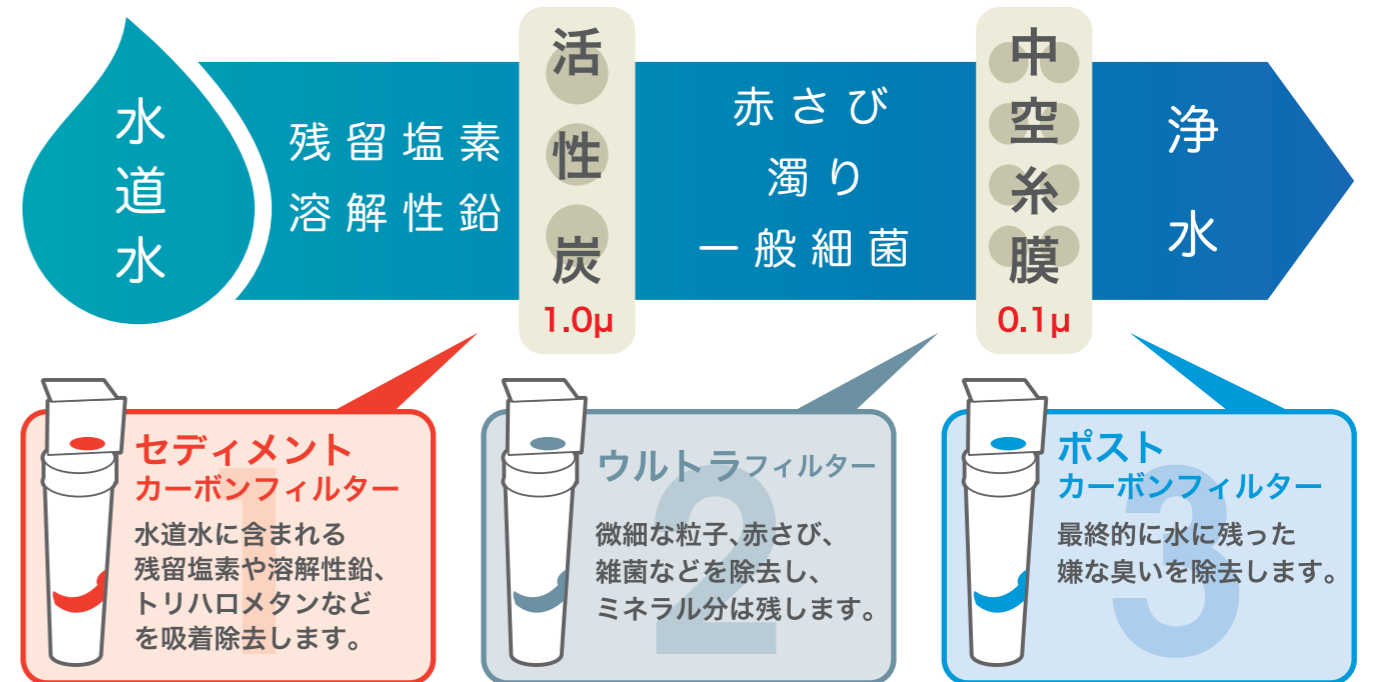

安全な水が
使うほど
オトク!

最上のサーバーで、
最高の潤いを。

ご注文・お問い合わせはこちらへ

Function - 機能 -

「Purest」は水道直結の高機能浄水サーバーです。

サーバー上部に操作ボタン

お湯 ロック解除 水

スッキリとした操作パネル

加熱 ロック解除 温水 給水 冷水 常温水 温度設定

- 冷水・温水・常温水が楽しめます。
- 加熱機能で温度は95°Cまで対応。
- クリーン機能で衛生的。
- ECOモードで省エネ設計。
- チャイルドロックで安全使用。

Filter - フィルター -

3本のフィルターで水をろ過しキレイで安全な水を作り出します。

※ さらに浄水性の高い逆浸透膜浄水フィルターもございます。

フィルターの交換手順

フィルター交換は、クルッと廻してワンタッチ。